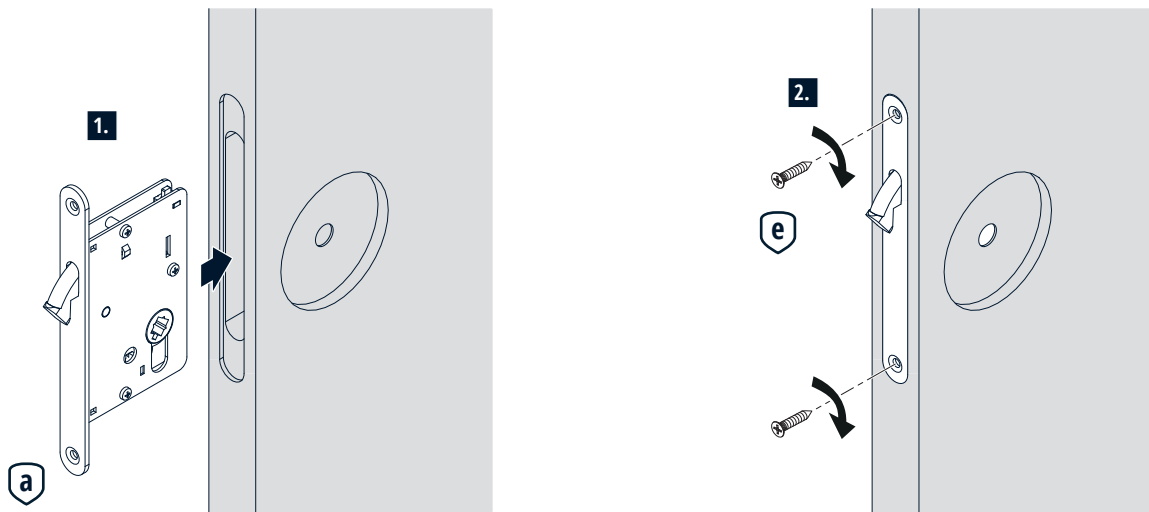

WINGBURG

Montageanleitung

Zirkelriegelschloss für Schiebetürbeschläge

HOLZSCHIEBETÜRSCHLOSS **WC**

Sicherheitshinweise

Vor der Montage, lesen Sie bitte die Montageanleitung sorgfältig. Bei Verständnisschwierigkeiten wenden Sie sich an den Kundendienst oder Ihren Lieferanten. Um das erworbene Produkt fachgerecht montieren zu können, verwenden Sie bitte die auf der folgenden Seite angegebenen Werkzeuge.

Benötigtes Werkzeug

Lieferumfang

MONTAGE | HOLZSCHIEBETÜRSCHLOSS WC

1.

2.

WINGBURG

 **+49.5257.94792-0**
 **info@wingburg.de**
 **www.wingburg.de**