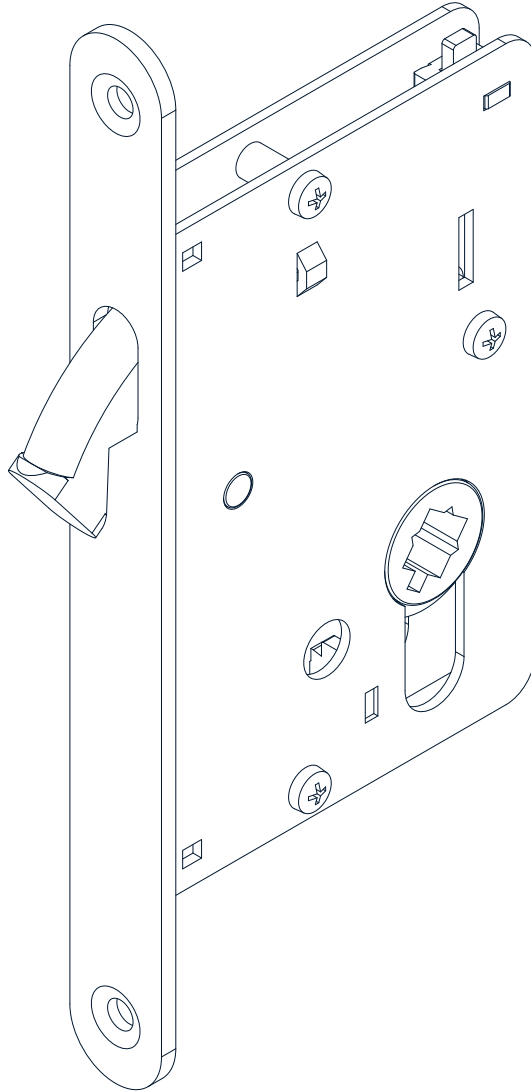

WINGBURG

Montageanleitung

Zirkelriegelschloss für Schiebetürbeschläge

HOLZSCHIEBETÜRSCHLOSS **WC**

Sicherheitshinweise

Vor der Montage, lesen Sie bitte die Montageanleitung sorgfältig. Bei Verständnisschwierigkeiten wenden Sie sich an den Kundendienst oder Ihren Lieferanten. Um das erworbene Produkt fachgerecht montieren zu können, verwenden Sie bitte die auf der folgenden Seite angegebenen Werkzeuge.