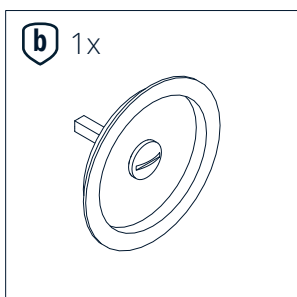

Lieferumfang