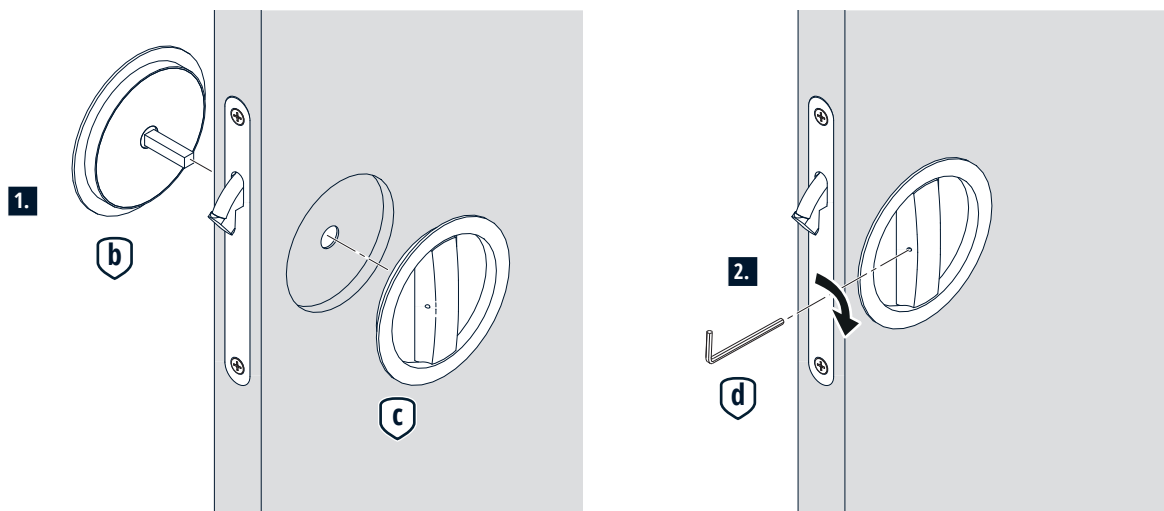

WINGBURG

Montageanleitung

Zirkelriegelschloss für Schiebetürbeschläge

HOLZSCHIEBETÜRSCHLOSS **WC**

Sicherheitshinweise

Vor der Montage, lesen Sie bitte die Montageanleitung sorgfältig. Bei Verständnisschwierigkeiten wenden Sie sich an den Kundendienst oder Ihren Lieferanten. Um das erworbene Produkt fachgerecht montieren zu können, verwenden Sie bitte die auf der folgenden Seite angegebenen Werkzeuge.

Benötigtes Werkzeug

Lieferumfang

MONTAGE | HOLZSCHIEBETÜRSCHLOSS WC

1.

2.

WINGBURG

 **+49.5257.94792-0**
 **info@wingburg.de**
 **www.wingburg.de**