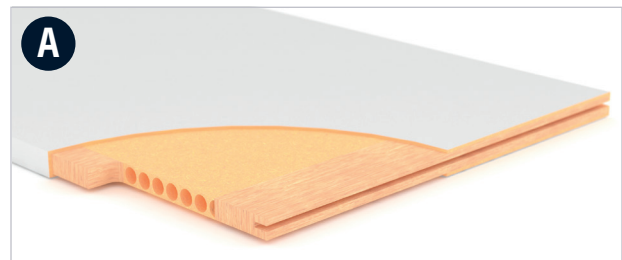

WINGBURG

JETZT!

SCHIEBETÜRSYSTEM
INKL. TÜRBLATT
IM KOMPLETTSET

BELPORT & CAVIS

Türblatt für in der Wand laufende Schiebetüren
und passende Einzelkomponenten

DAS SCHIEBETÜRBLATT

Türblattaufbau

Umlaufender Massivholzrahmen, mit innenliegender MDF-Röhrenspanplatte, besonders robust durch dreiseitige Kantenbeschichtung, mehrschichtiger und robuster Lackaufbau (viele RAL-Töne möglich), ca. 16 kg/m².

Hoher Qualitätsstandard

Wingburg Türblätter werden mit Holz aus nachhaltiger Forstwirtschaft gefertigt. Verbunden mit dem Gedanken an Nachhaltigkeit öffnen bzw. schließen Sie Ihre Räume perfekt.

Türblattaufnahme inklusive

Die Türblattaufnahme ist optimal auf den Nutzen des Türsystems abgestimmt. Beim System CAVIS verdeckt die Zarge die aufgesetzte Türblattaufnahme. Passend zum minimalistischen Design des BELPORT-Systems wird eine fast unsichtbar eingelassene Türblattaufnahme vorgefertigt.

Schiebetürschloss – Schwarz

Griffmuschel mit Zirkelriegelschloss (WC-Riegel) für einflügelige Holztürblätter passend für BELPORT & CAVIS Holztüren.

IHRE VORTEILE

- Türblatt in Schreinerqualität – bestehend aus umlaufendem Massivholzrahmen mit Röhrenspankern
- Deutsches Markenfabrikat – besonders hochwertig, langlebig und nachhaltig
- Stumpfes Türblatt mit ca. 40 mm Stärke
- Höchste Lackqualität – mehrfach lackiert
- in vielen RAL-Farben auf Anfrage möglich
- Für Feuchträume geeignet (Bad, Keller, Gäste-WC etc.)
- Türblatt inklusive aller erforderlichen Fräsungen
- Inklusive Griffmuschel oder verriegelbarem Schloss
- Perfekt passend für die in der Wand laufenden Schiebetürsysteme BELPORT und CAVIS