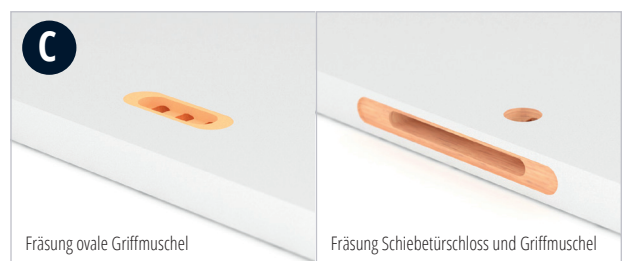

WINGBURG

JETZT!

SCHIEBETÜRSYSTEM
INKL. TÜRBLATT
IM KOMPLETTSET

BELPORT & CAVIS

Türblatt für in der Wand laufende Schiebetüren
und passende Einzelkomponenten

DAS SCHIEBETÜRBLATT

Türblattaufbau

Umlaufender Massivholzrahmen, mit innenliegender MDF-Röhrenspanplatte, besonders robust durch dreiseitige Kantenbeschichtung, mehrschichtiger und robuster Lackaufbau (viele RAL-Töne möglich), ca. 16 kg/m².

Hoher Qualitätsstandard

Wingburg Türblätter werden mit Holz aus nachhaltiger Forstwirtschaft gefertigt. Verbunden mit dem Gedanken an Nachhaltigkeit öffnen bzw. schließen Sie Ihre Räume perfekt.

Türblattaufnahme inklusive

Die Türblattaufnahme ist optimal auf den Nutzen des Türsystems abgestimmt. Beim System CAVIS verdeckt die Zarge die aufgesetzte Türblattaufnahme. Passend zum minimalistischen Design des BELPORT-Systems wird eine fast unsichtbar eingelassene Türblattaufnahme vorgefertigt.

Schiebetürschloss – Schwarz

Griffmuschel mit Zirkelriegelschloss (WC-Riegel) für einflügelige Holztürblätter passend für BELPORT & CAVIS Holztüren.

IHRE VORTEILE

- Türblatt in Schreinerqualität – bestehend aus umlaufendem Massivholzrahmen mit Röhrenspankern
- Deutsches Markenfabrikat – besonders hochwertig, langlebig und nachhaltig
- Stumpfes Türblatt mit ca. 40 mm Stärke
- Höchste Lackqualität – mehrfach lackiert
- in vielen RAL-Farben auf Anfrage möglich
- Für Feuchträume geeignet (Bad, Keller, Gäste-WC etc.)
- Türblatt inklusive aller erforderlichen Fräsungen
- Inklusive Griffmuschel oder verriegelbarem Schloss
- Perfekt passend für die in der Wand laufenden Schiebetürsysteme BELPORT und CAVIS