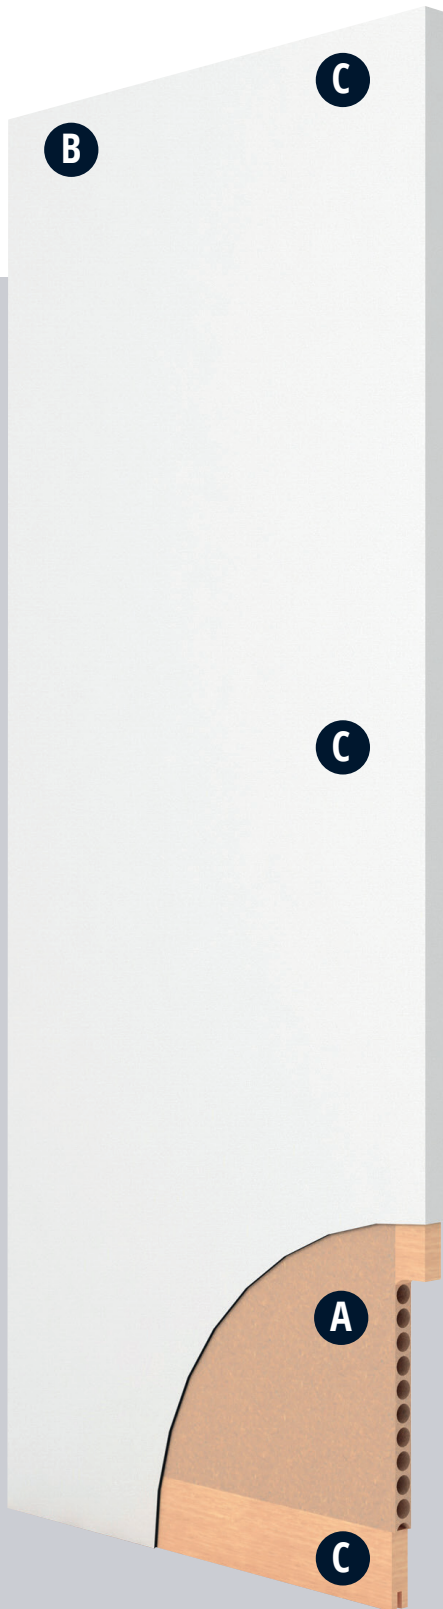

WINGBURG

JETZT!

SCHIEBETÜRSYSTEM
INKL. TÜRBLATT
IM KOMPLETTSET

BELPORT & CAVIS

Türblatt für in der Wand laufende Schiebetüren
und passende Einzelkomponenten

DAS SCHIEBETÜRBLATT

Türblattaufbau

Umlaufender Massivholzrahmen, mit innenliegender MDF-Röhrenspanplatte, besonders robust durch dreiseitige Kantenbeschichtung, mehrschichtiger und robuster Lackaufbau (viele RAL-Töne möglich), ca. 16 kg/m².

Hoher Qualitätsstandard

Wingburg Türblätter werden mit Holz aus nachhaltiger Forstwirtschaft gefertigt. Verbunden mit dem Gedanken an Nachhaltigkeit öffnen bzw. schließen Sie Ihre Räume perfekt.

Türblattaufnahme inklusive

Die Türblattaufnahme ist optimal auf den Nutzen des Türsystems abgestimmt. Beim System CAVIS verdeckt die Zarge die aufgesetzte Türblattaufnahme. Passend zum minimalistischen Design des BELPORT-Systems wird eine fast unsichtbar eingelassene Türblattaufnahme vorgefertigt.