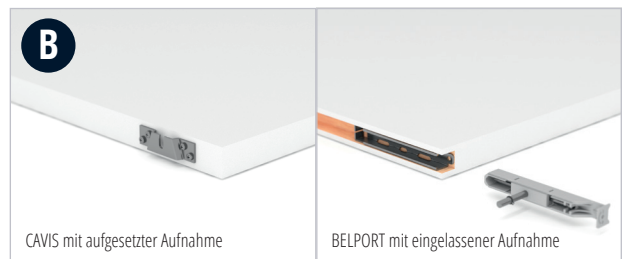

Türblattaufnahme inklusive

Die Türblattaufnahme ist optimal auf den Nutzen des Türsystems abgestimmt. Beim System CAVIS verdeckt die Zarge die aufgesetzte Türblattaufnahme. Passend zum minimalistischen Design des BELPORT-Systems wird eine fast unsichtbar eingelassene Türblattaufnahme vorgefertigt.