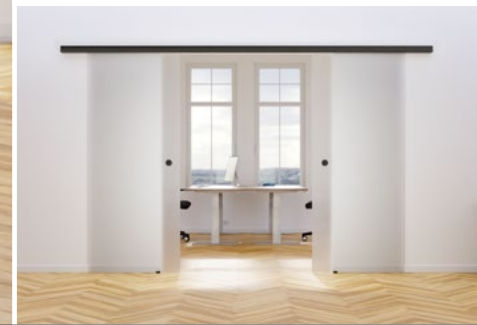

**Beschlag auch in  
schwarz eloxiert  
mit passendem  
Griff erhältlich**

# TRAVAL KOMPLETTSET

**Schiebetür vor der Wand laufend  
Ein Set – alles drin!**

- Das perfekte Schiebetürset für Ihr Zuhause
- Türblatt mit kratz- und stoßfester sowie pflegeleichter Glasoberfläche
- DIN Links + Din Rechts Universal Einsetzbar
- 4. 8 mm Türblattstärke auf Wunsch mit Bürstendichtung für besondere Schall- und Geruchshemmung
- Alle Komponenten für eine einfache Installation enthalten
- 100 % Qualität Made in Germany