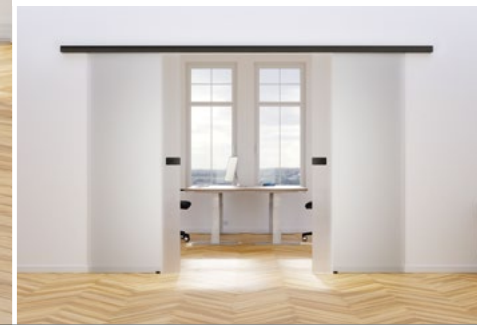

**Beschlag auch in
schwarz eloxiert
mit passendem
Schloss erhältlich**

TRAVAL KOMPLETTSET

**Schiebetür vor der Wand laufend
Ein Set – alles drin!**

- Das perfekte Schiebetürset für Ihr Zuhause
- Türblatt mit kratz- und stoßfester sowie pflegeleichter Glasoberfläche
- DIN Links + Din Rechts Universal Einsetzbar
- 4. 8 mm Türblattstärke auf Wunsch mit Bürstendichtung für besondere Schall- und Geruchshemmung
- Alle Komponenten für eine einfache Installation enthalten
- 100 % Qualität Made in Germany